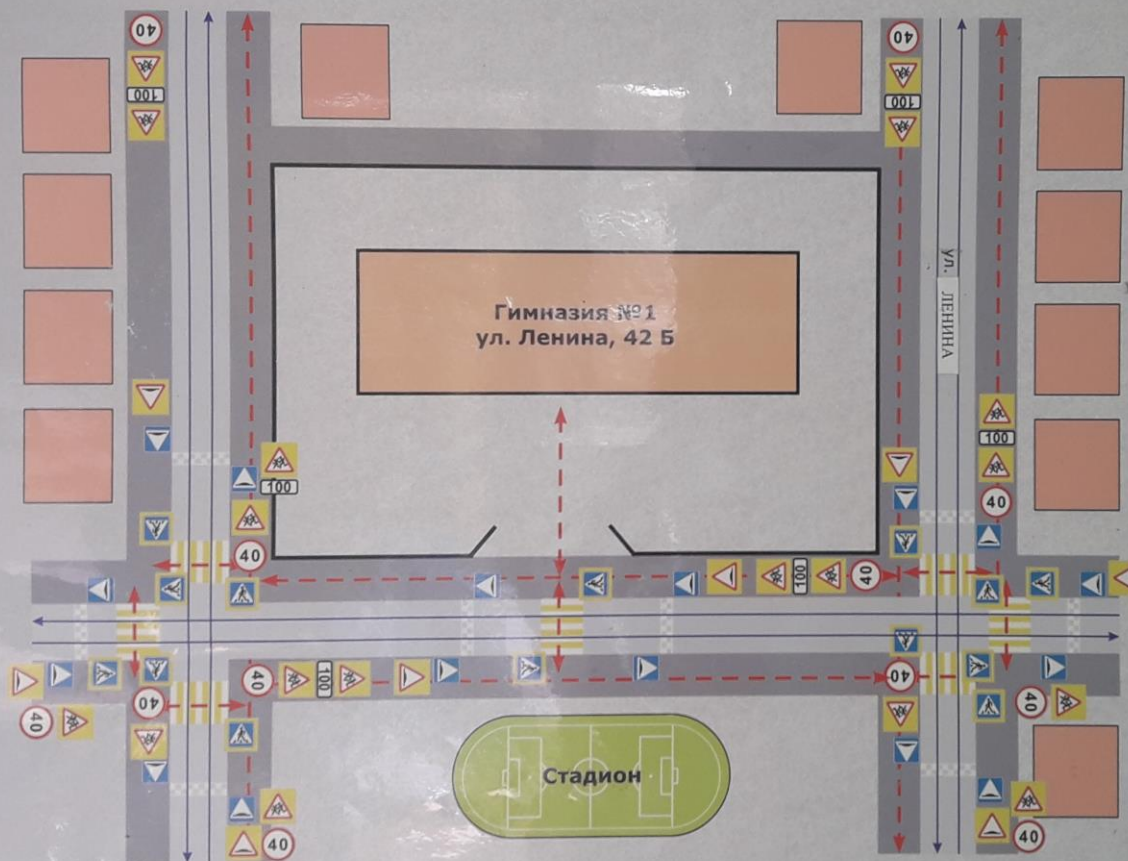

ПЛАН-СХЕМА БЕЗОПАСНОГО МАРШРУТА ДВИЖЕНИЯ Гимназия №1 пгт. Рыбная Слобода Рыбно-Слободского района

-  - образовательное учреждение
-  - жилая застройка
-  - проезжая часть
-  - тротуар
-  - движение транспортных средств
-  - движение транспортных средств по территории образовательного учреждения
-  - движение детей (учеников) в (из) образовательное учреждение
-  - место разгрузки/погрузки